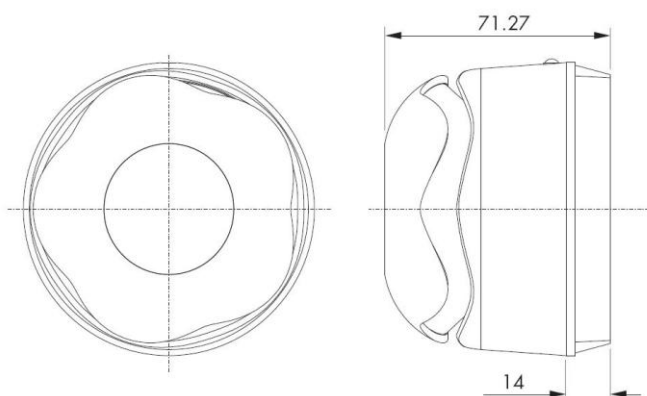

Оповещатель совместим с двумя видами монтажных коробок: для внутренней установки (входит в комплект поставки BANSHEE) и наружной установки (Deerbase, поставляется по отдельному заказу). Влагозащищенная монтажная коробка Deerbase имеет три штампованными отверстия диаметром 20 мм для установки кабельных вводов (кабельные вводы не входят в комплект поставки).

Конструкция оповещателя обеспечивает простой монтаж: необходимо подключить кабель к клеммным колодкам, затем установить оповещатель на монтажную коробку и повернуть. Для подключения оповещателя рекомендуется использовать кабель сечением не более 2,5 мм².

Технические характеристики

Рабочее напряжение	9-30 В пост. тока
Рабочий ток	Минимальный 6 мА
	Максимальный 30 мА (зависит от типа сигнала)
Максимальное звуковое давление (при 24 В пост. тока)	112дБ (А) на расстоянии 1 метр (зависит от типа сигнала)
Варианты установки уровней звукового давления	Максимальный / -10 дБ / -20 дБ
Диапазон рабочих температур	От -40°C до +70°C
Относительная влажность воздуха	До 75% при 40°C (без конденсации)
Степень защиты	IP45 (со стандартной монтажной коробкой) IP66 (с монтажной коробкой Deerbase)
Диаметр, мм / Высота с монтажной коробкой, мм	92 / 72

Конструкция оповещателя

BANSHEE в стандартной монтажной коробке