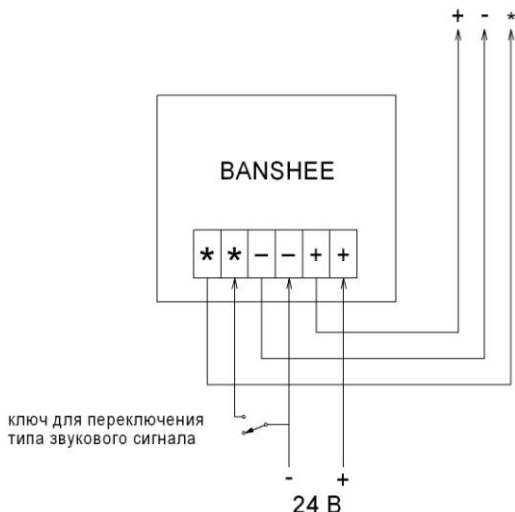

Конструкция оповещателя обеспечивает простой монтаж: необходимо подключить кабель к клеммным колодкам, затем установить оповещатель на монтажную коробку и повернуть. Для подключения оповещателя рекомендуется использовать кабель сечением не более 2,5 мм².

Конструкция оповещателя

BANSHEE в стандартной монтажной коробке

BANSHEE в монтажной коробке DEEPBASE

Схема подключения оповещателя

При замыкании ключа (подаче «-24В» на клемму «*») звуковой сигнал оповещателя изменяется с основного на дополнительный (см. таблицу типов звуковых сигналов).